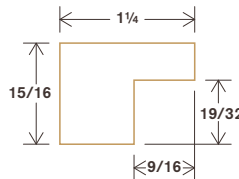

MOULURES

TRUDECOR
BOIS DÉCORATIF.