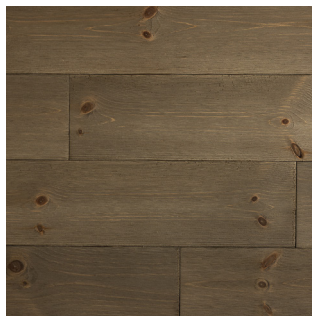

GRIS RUSTIQUE

MIEL DORÉ

NATUREL

GRANGE NOIRE

VIEUX BARIL

Ce produit est conçu pour une installation sur murs et plafonds intérieurs.

Les couleurs présentées peuvent varier du réel.

Un échantillon disponible sur demande.