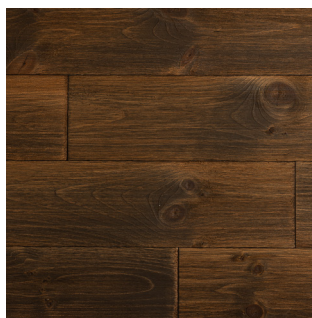

QUALITÉ TRUDECOR

Le pin blanc de l'Est est un bois massif de première qualité avec des nœuds sains et solides. Recherché pour ses veines et sa grande stabilité dimensionnelle, TruDecor transformera votre pièce tant installée au mur qu'au plafond.

INSTALLATION SIMPLE & PRÉCISE

TruDecor est un produit embouté sur tous les côtés pour une installation précise.

TYPES & COULEURS

TruDecor offre un fini texturé et huilé en 7 couleurs riches. Le bois étant une fibre vivante, les nuances évolueront avec le temps.

TAILLE & ÉPAISSEUR

Les longueurs varient de 12" à 60". Son épaisseur de 9/16" combinée aux rainures «anti cupping» du côté non-apparent. TruDecor procure rigidité et stabilité.

OPTIONS

Tailles et couleurs personnalisables pour s'adapter à votre projet.

SPÉCIFICATIONS TECHNIQUES

1. **Matériel :** - Pin blanc, fini huilé
   - Produit embouté
2. **Longueur :** 12" à 60"
3. **Largeur :** 5 3/8"
4. **Épaisseur :** 9/16"
5. **Couverture :** 26,5 pi²/boîte

ROUX AMBRÉ