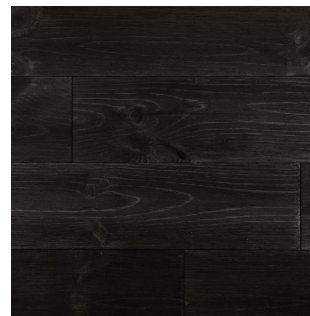

SPÉCIFICATIONS TECHNIQUES

- Matériel :** - Pin blanc, fini huilé
- Produit embouté
- Longueur :** 12" à 60"
- Largeur :** 5 3/8"
- Épaisseur :** 9/16"
- Couverture :** 26,5 pi²/boîte

ROUX AMBRÉ

CRÈME ANTIQUE

GRIS RUSTIQUE

MIEL DORÉ

NATUREL

GRANGE NOIRE

VIEUX BARIL

Ce produit est conçu pour une installation sur murs et plafonds intérieurs.

Les couleurs présentées peuvent varier du réel.

Un échantillon disponible sur demande.