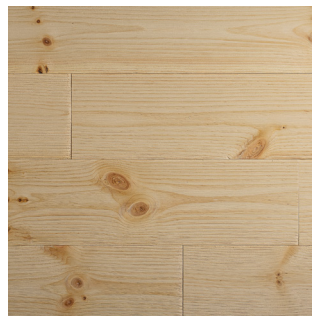

SPÉCIFICATIONS TECHNIQUES

- Matériel :** - Pin blanc, fini huilé
- Produit embouté
- Longueur :** 12" à 60"
- Largeur :** 5 3/8"
- Épaisseur :** 9/16"
- Couverture :** 26,5 pi²/boîte

ROUX AMBRÉ

CRÈME ANTIQUE

GRIS RUSTIQUE

MIEL DORÉ

NATUREL

GRANGE NOIRE

VIEUX BARIL

Ce produit est conçu pour une installation sur murs et plafonds intérieurs.

Les couleurs présentées peuvent varier du réel.

Un échantillon disponible sur demande.