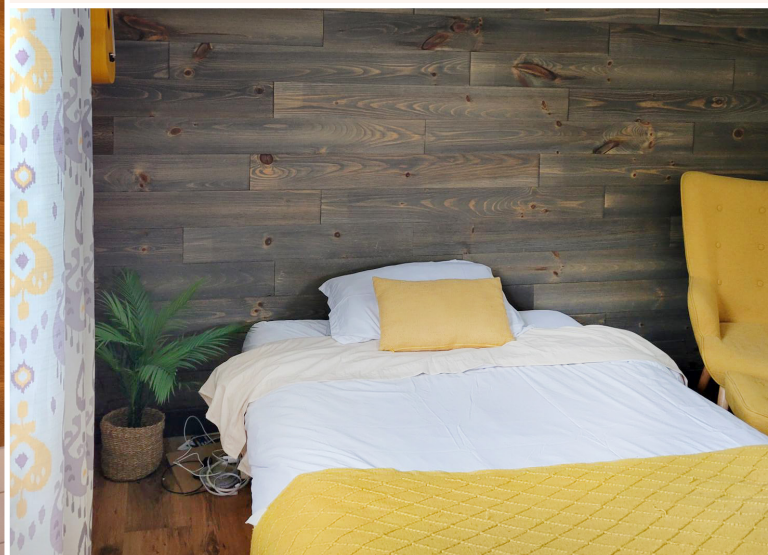

**Accentuez votre maison
avec la chaleur naturelle du bois !**

TRUDECOR
BOIS DÉCORATIF.

QUALITÉ TRUDECOR

Le pin blanc de l'Est est un bois massif de première qualité avec des nœuds sains et solides. Recherché pour ses veines et sa grande stabilité dimensionnelle, TruDecor transformera votre pièce tant installée au mur qu'au plafond.

INSTALLATION SIMPLE & PRÉCISE

TruDecor est un produit embouté sur tous les côtés pour une installation précise.

TYPES & COULEURS

TruDecor offre un fini texturé et huilé en 7 couleurs riches. Le bois étant une fibre vivante, les nuances évolueront avec le temps.

TAILLE & ÉPAISSEUR

Les longueurs varient de 12" à 60". Son épaisseur de 9/16" combinée aux rainures «anti cupping» du côté non-apparent. TruDecor procure rigidité et stabilité.

OPTIONS

Tailles et couleurs personnalisables pour s'adapter à votre projet.

GRIS RUSTIQUE

MIEL DORÉ

NATUREL

GRANGE NOIRE

VIEUX BARIL

Ce produit est conçu pour une installation sur murs et plafonds intérieurs.

Les couleurs présentées peuvent varier du réel.

Un échantillon disponible sur demande.