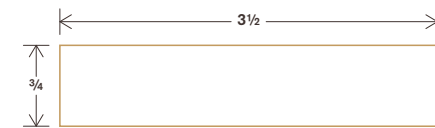

MOULURES

TRUDECOR
BOIS DÉCORATIF.