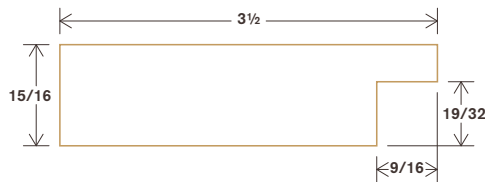

MOULURES

TRUDECOR
BOIS DÉCORATIF.